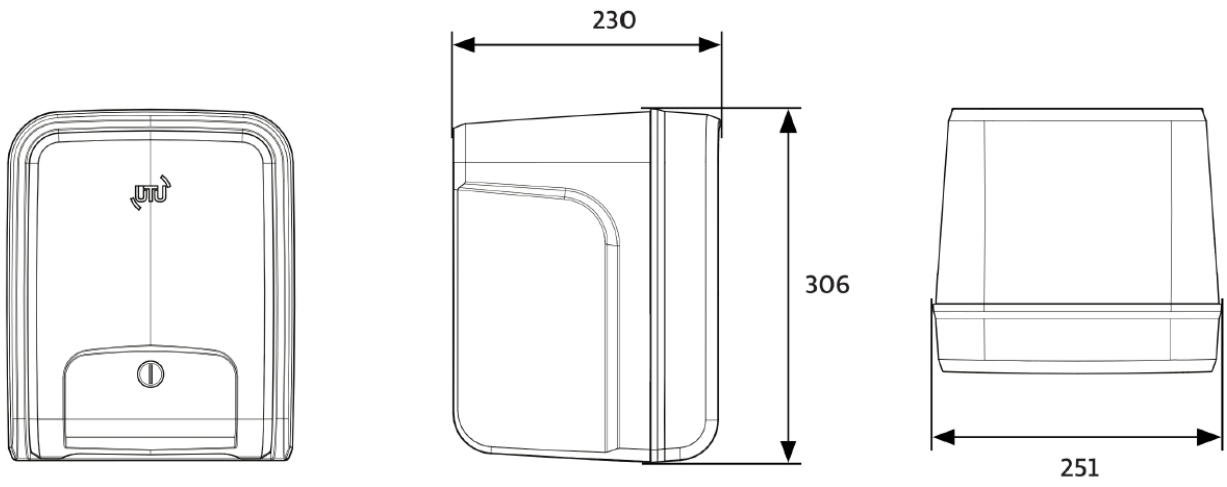

Design

Laitteiden tummapintainen moderni ulkomuoto ilmentää nykyajan rakentamiseen soveltuvaa värimaailmaa. Ajaton design varmistaa laitteiden sopivuuden myös tulevaisuuden trendeihin.

Tiiveys

Asemassa on huomioitu Pohjolan vaihtelevat olosuhteet: lämpötilan vaihtelut, kosteus ja lumi. Asemalla on korkea tiiveysluokka (IP44) niin kaapeli kiinnitettynä asemaan kuin irrallaankin.